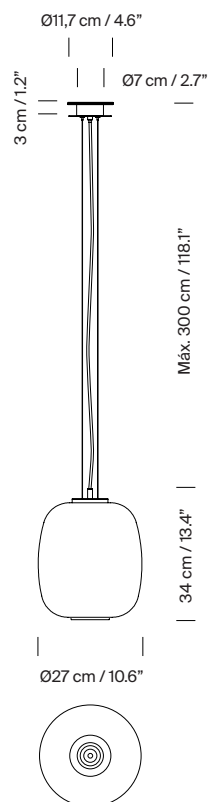

Normativas:

CE
UNE-EN 60598
UNE-EN 55015
UNE-EN 60529

UL

Dry location only
UL-1598
E-353545

Mantenimiento:

Limpiar con un paño suave. No utilizar productos amoniacales, disolventes o abrasivos.

Otros:

La lámpara se entrega en un solo embalaje.
Junto al producto se entregan las instrucciones de montaje.

Modelo A: Globo Cesta