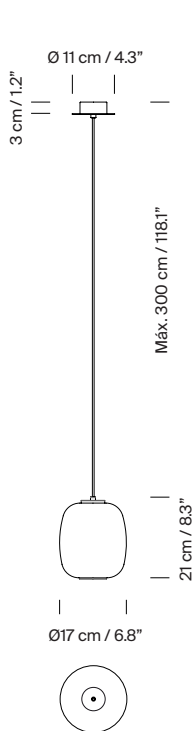

Modelo B: Globo Cestita

Colección:
Lámparas de sobremesa

Lámparas de suspensión

Apliques (Exterior)

Exterior