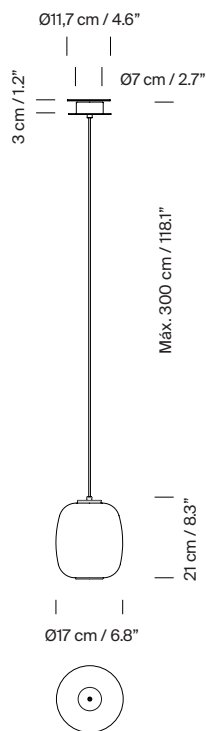

Modelo B: Globo Cestita

Colección:
Lámparas de sobremesa

Lámparas de suspensión

Apliques (Exterior)

Exterior