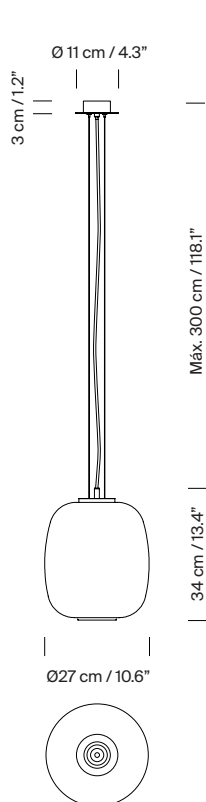

Normativas:

CE
UNE-EN 60598
UNE-EN 55015
UNE-EN 60529

UL

Dry location only
UL-1598
E-353545

Mantenimiento:

Limpiar con un paño suave. No utilizar productos amoniacales, disolventes o abrasivos.

Otros:

La lámpara se entrega en un solo embalaje.
Junto al producto se entregan las instrucciones de montaje.

Modelo A: Globo Cesta